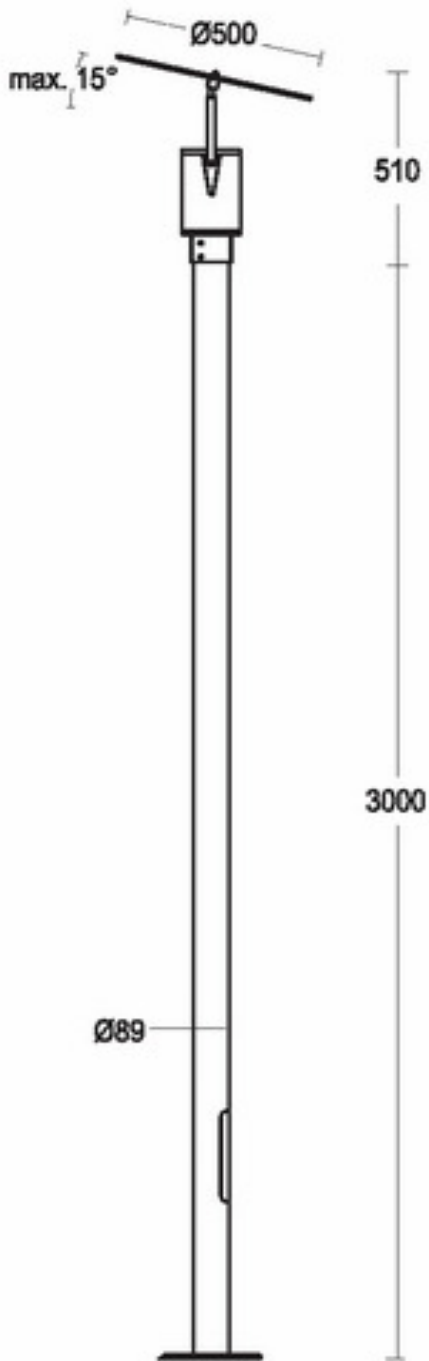

## TECHNISCHE SPECIFICATIE

art.nr	beschermingsklasse	IP 65 **
1191	standaardlichtbron	70 W HIT G12
	andere lichtbronnen op verzoek	
21101	cilindrische stalen mast met flens 3 meter hoog	
22101	cilindrische stalen mast met grondstuk 3 meter hoog	
11103	cilindrische aluminium mast met flens 3 meter hoog	
12103	cilindrische aluminium mast met grondstuk 3 meter hoog	
	afmetingen	h 510 x dia 500 mm
	voor masttop	89 mm
	nominale netspanning	230 V - 50 Hz
	klasse	1 (klasse ii op aanvraag)
		* volgens EN 50102
		** volgens EN 60598

# VISTA VERSUS