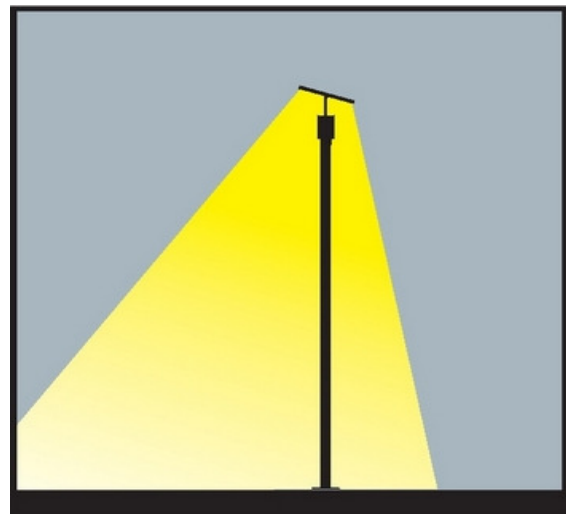

VISTA VERSUS