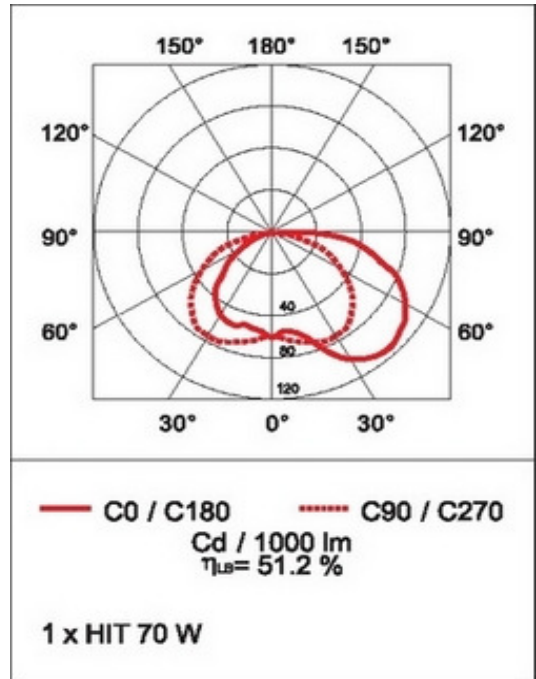

VISTA VERSUS