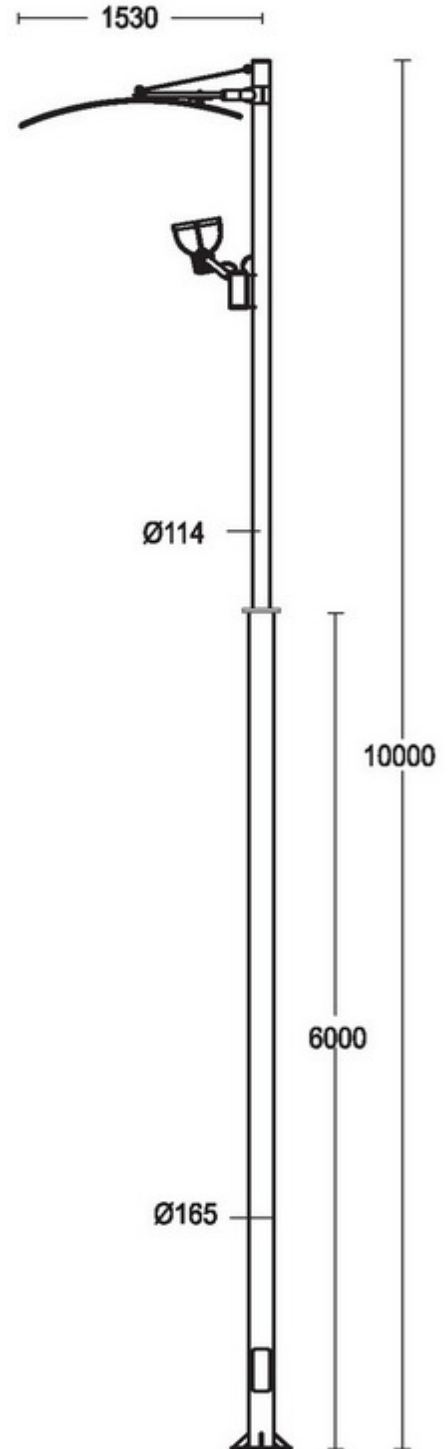

VENERA MEGA