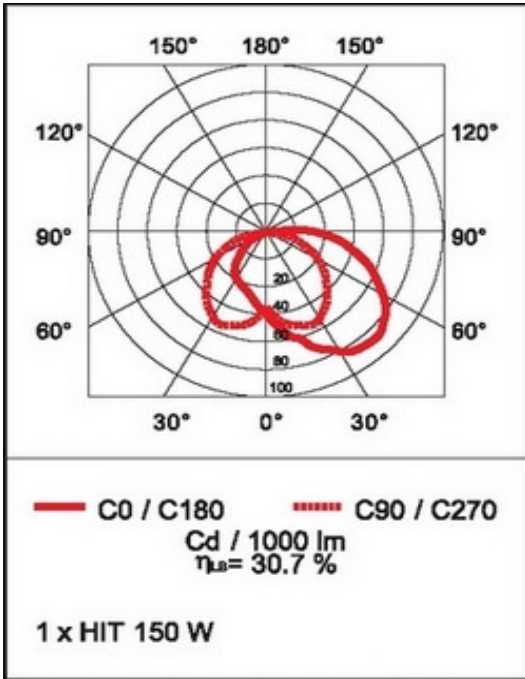

VENERA MEGA