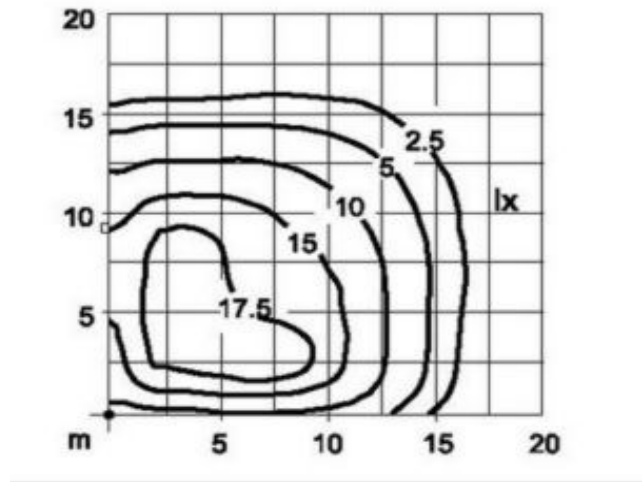

URBIS

— C0 / C180   - - - - C90 / C270
Cd / 1000 lm
 $\eta_{LB} = 26.51\%$

Urbis Symmetric
2 x HIT 150 W

Urbis Symmetric
2 x HIT 150 W
h= 9m