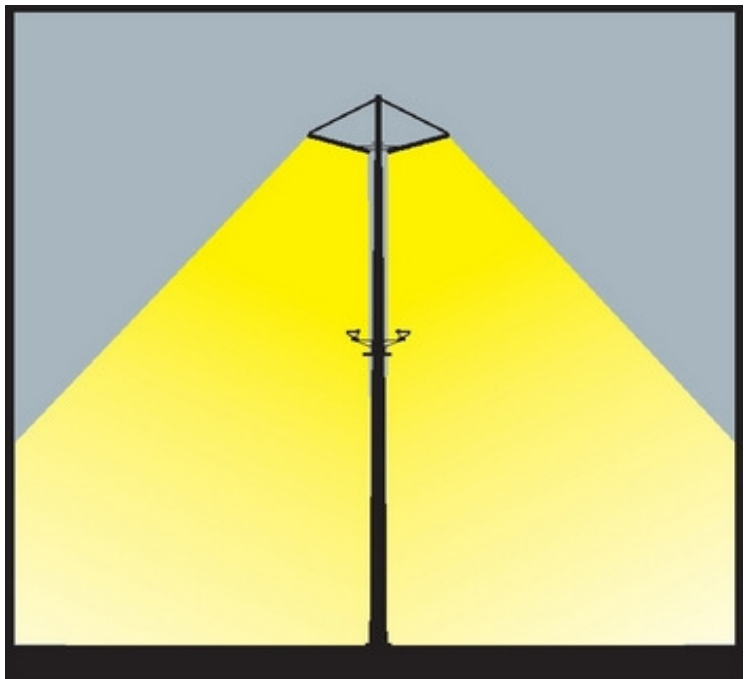

OLMAN B.V. - A. EINSTEINWEG 3 - ALPHEN A/D RIJN
T 0172-424100 - F 0172-426390 - E info@olman.nl

www.olmanprojectverlichting.nl