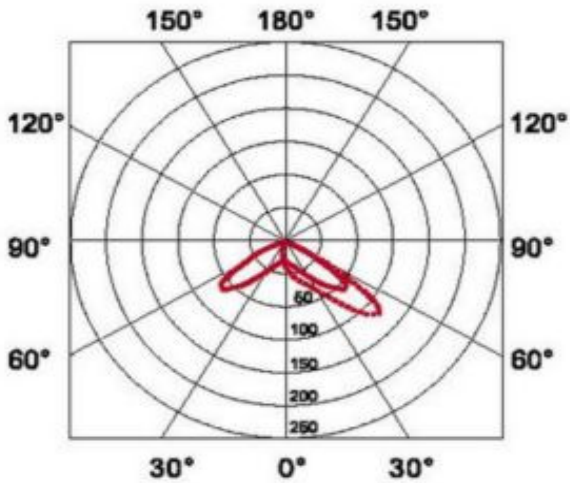

URBIS

— C0 / C180   - - - - C90 / C270
Cd / 1000 lm
 $\eta_{LB} = 26.51\%$

Urbis Symmetric
2 x HIT 150 W

Urbis Symmetric
2 x HIT 150 W
h= 9m