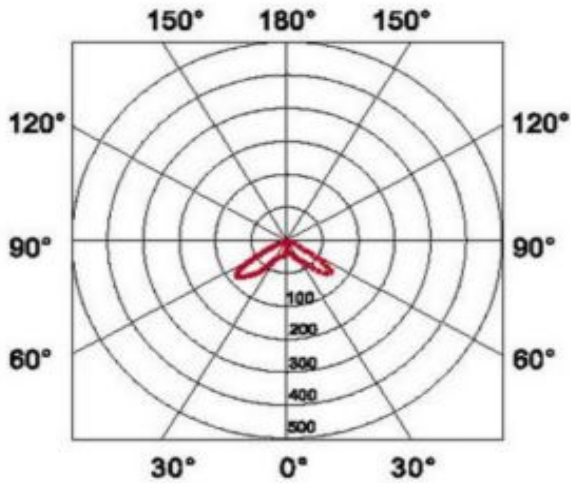

URBIS

URBIS

— C0 / C180 - - - - C90 / C270

Cd / 1000 lm
 $\eta_{LB} = 26.54 \%$

Urbis Symmetric
 1 x HIT 150 W

Urbis Symmetric
 1 x HIT 150 W
 h = 9m

— C0 / C180 - - - - C90 / C270

Cd / 1000 lm
 $\eta_{LB} = 24.37 \%$