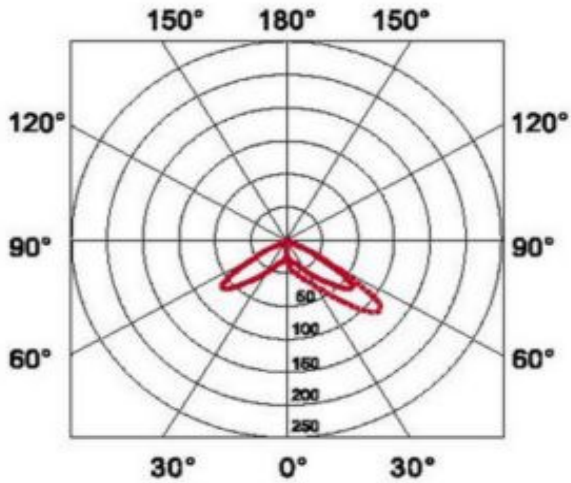

URBIS

URBIS

— C0 / C180 - - - - C90 / C270

Cd / 1000 lm
 $\eta_{LB} = 26.54 \%$

Urbis Symmetric
 1 x HIT 150 W

Urbis Symmetric
 1 x HIT 150 W
 h = 9m

— C0 / C180 - - - - C90 / C270

Cd / 1000 lm
 $\eta_{LB} = 24.37 \%$