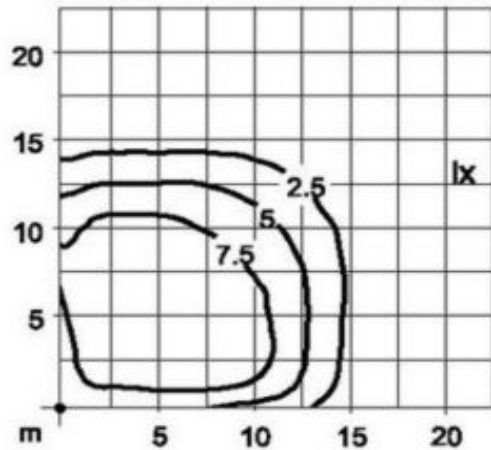

1102 standaard lichtbron

250 W HIT G22

1103 standaard lichtbron

400 W HIT G22

andere lichtbronnen op aanvraag

21313 veelzijdige stalen mast met flens 10 meter hoog

afmetingen h 1000 x b 2800 mm

uitsteek spot 430 mm

URBIS

URBIS

— C0 / C180 - - - - C90 / C270

Cd / 1000 lm
 $\eta_{LB} = 26.54 \%$

Urbis Symmetric
 1 x HIT 150 W

Urbis Symmetric
 1 x HIT 150 W
 h = 9m

— C0 / C180 - - - - C90 / C270

Cd / 1000 lm
 $\eta_{LB} = 24.37 \%$