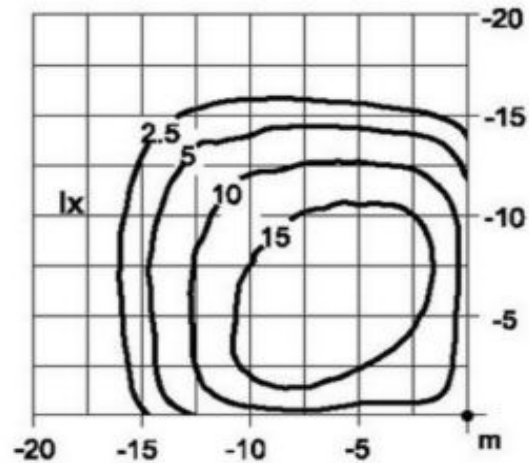

URBIS

URBIS

— C0 / C180 - - - - C90 / C270

Cd / 1000 lm
 $\eta_{LB} = 26.54 \%$

Urbis Symmetric
 1 x HIT 150 W

Urbis Symmetric
 1 x HIT 150 W
 h = 9m

— C0 / C180 - - - - C90 / C270

Cd / 1000 lm
 $\eta_{LB} = 24.37 \%$