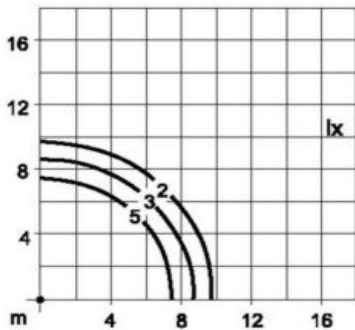

STUDIO

Studio
1 x HIT 150 W
h = 4 m