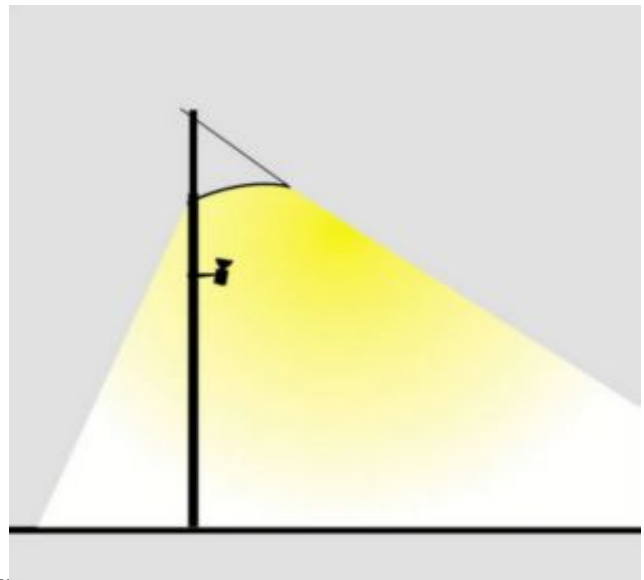

OLMAN B.V. - A. EINSTEINWEG 3 - ALPHEN A/D RIJN
T 0172-424100 - F 0172-426390 - E info@olman.nl

www.olmanprojectverlichting.nl