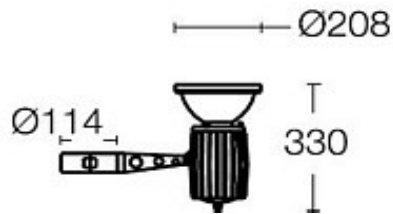

STUDIO

Studio
1 x HIT 150 W
h = 4 m