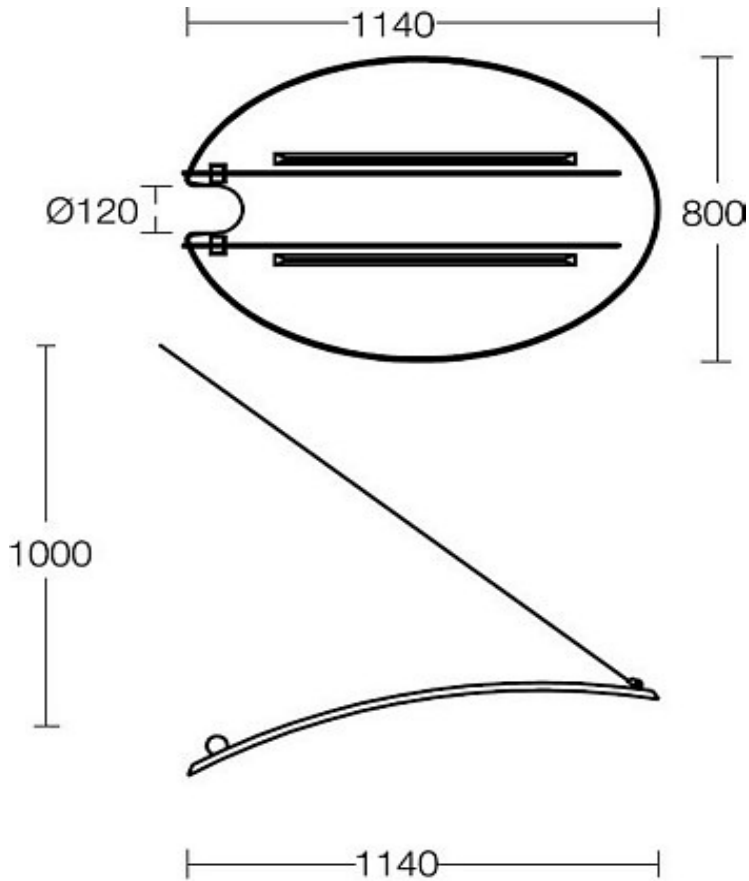

STUDIO

Studio
1 x HIT 150 W
h = 4 m