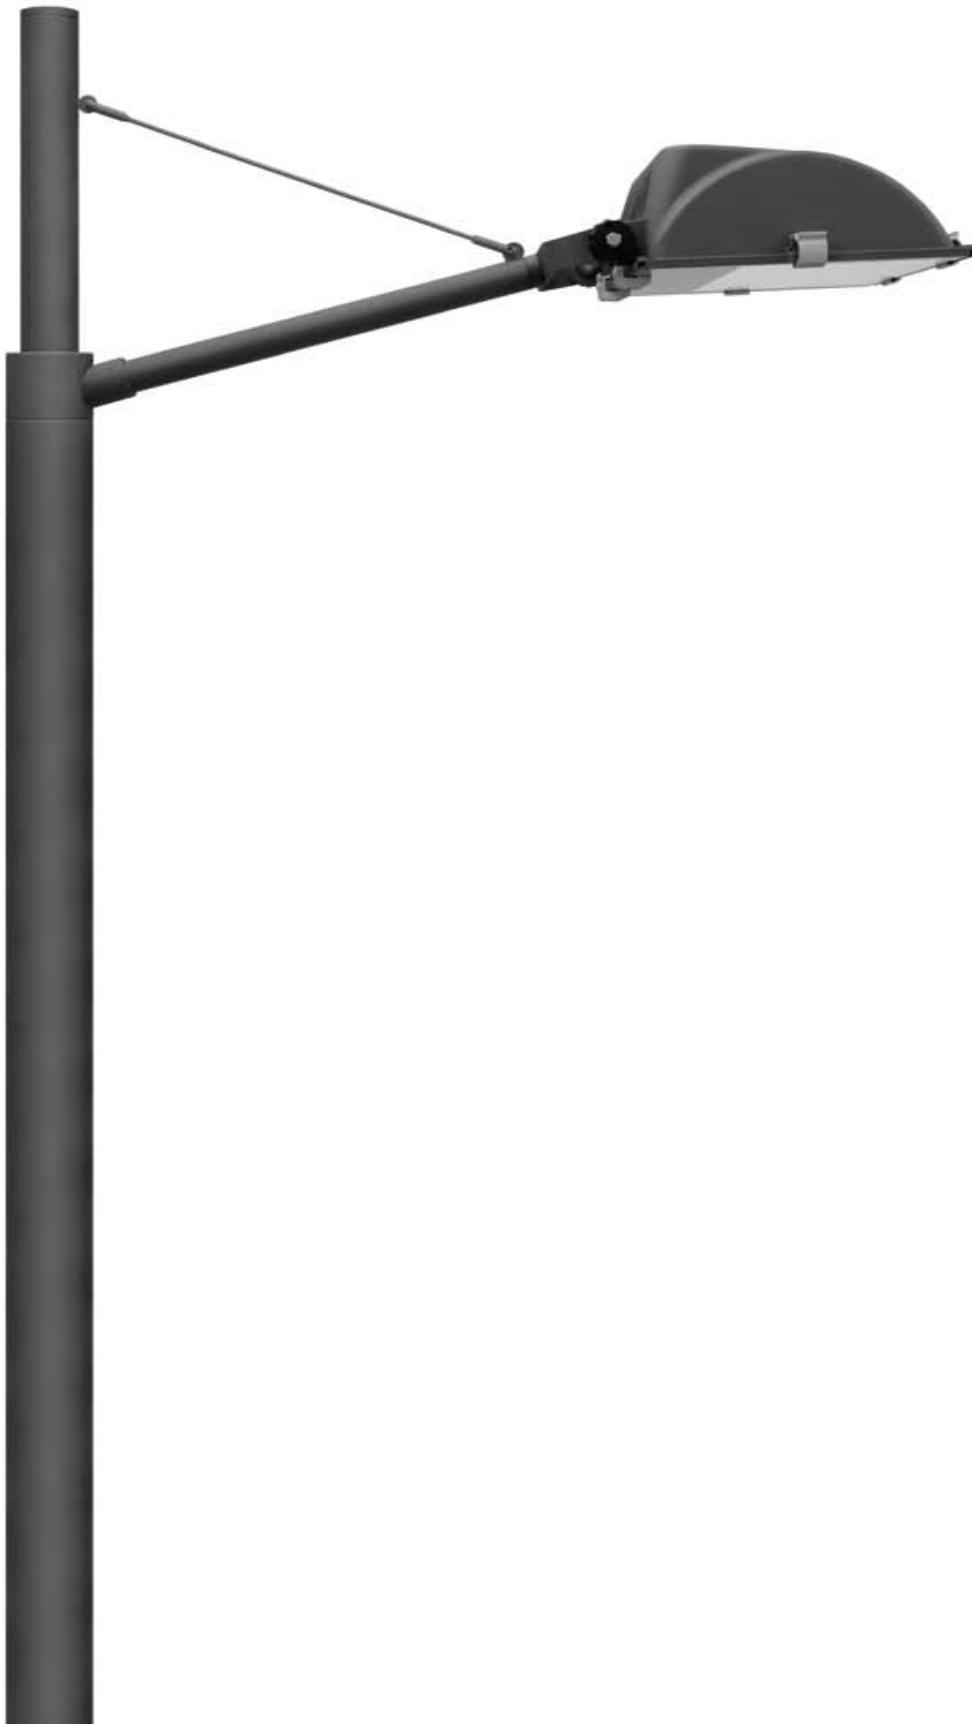

SIENA

OLMAN B.V. - A. EINSTEINWEG 3 - ALPHEN A/D RIJN
T 0172-424100 - F 0172-426390 - E info@olman.nl
www.olmanverlichting.nl