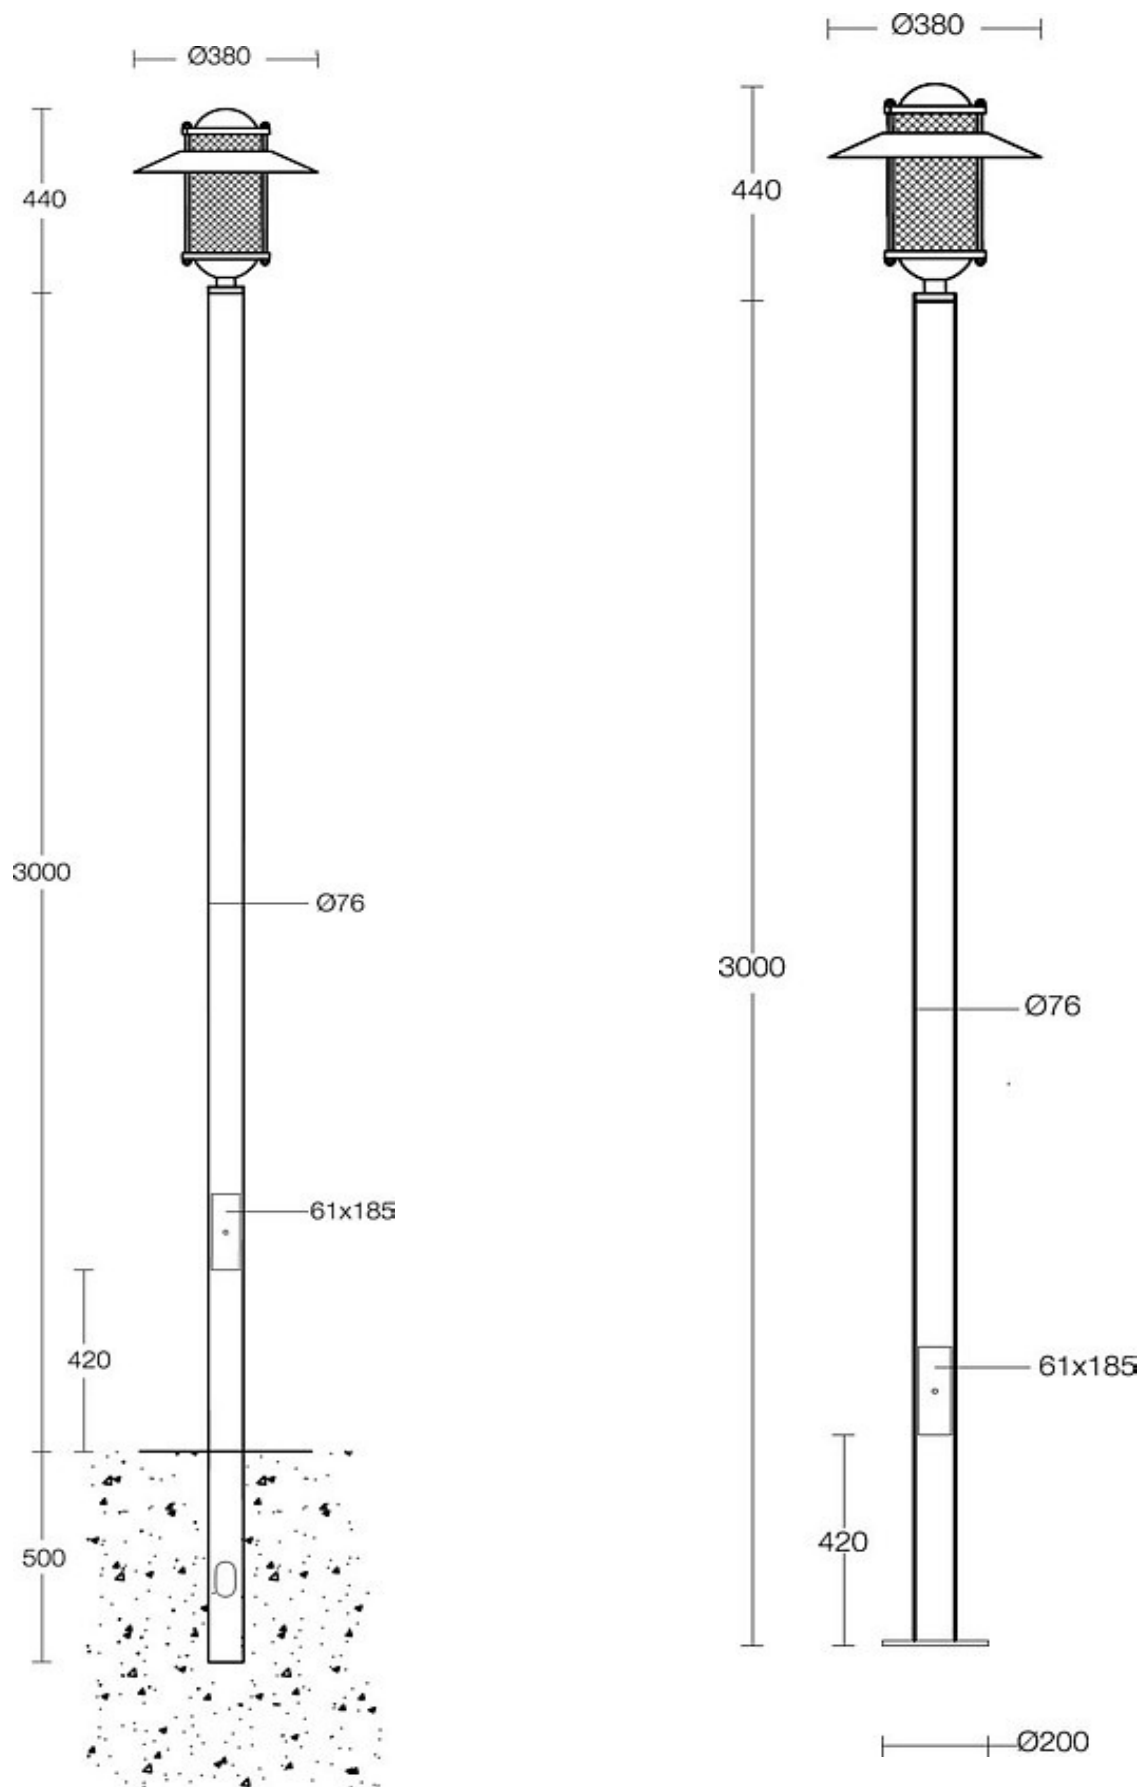

## art.nr. TECHNISCHE SPECIFICATIE

	beschermingsklasse	IP 65
1313	standaard lichtbron	125 W HME E27
1314	standaard lichtbron	70 W HIE E27
	andere lichtbronnen op verzoek	
21100	cilindrische stalen mast met flens 3 meter hoog	
22100	cilindrische stalen mast met grondstuk 3 meter hoog	
11100	cilindrische aluminium mast met flens 3 meter hoog	
12100	cilindrische aluminium mast met grondstuk 3 meter hoog	
	afmetingen	h 440 x dia 380 mm
	voor masttop	76 mm
	nominale netspanning	230 V - 50 Hz
	klasse	1
		* volgens EN 50102
		** volgens EN 60598

# SANTA VERSUS

Santa Versus  
1 x HME 125 W  
h= 3m

Santa Versus  
1 x HIE 70 W  
h= 3m