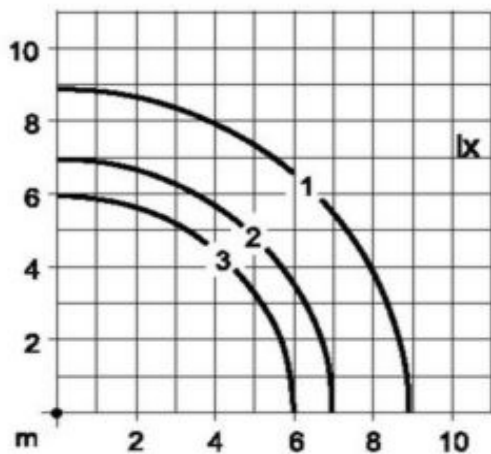

SANTA VERSUS

Santa Versus
1 x HME 125 W
h= 3m