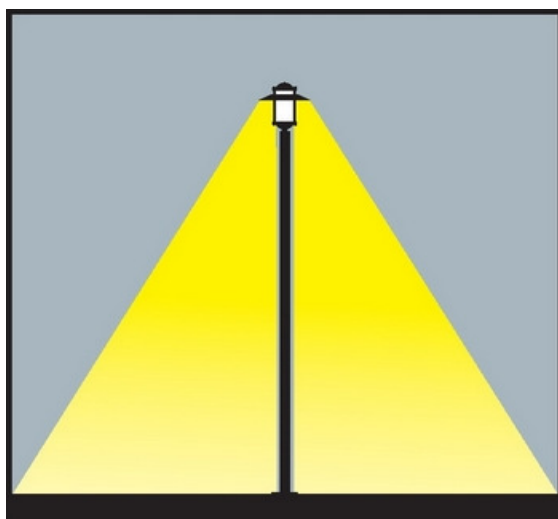

SANTA VERSUS