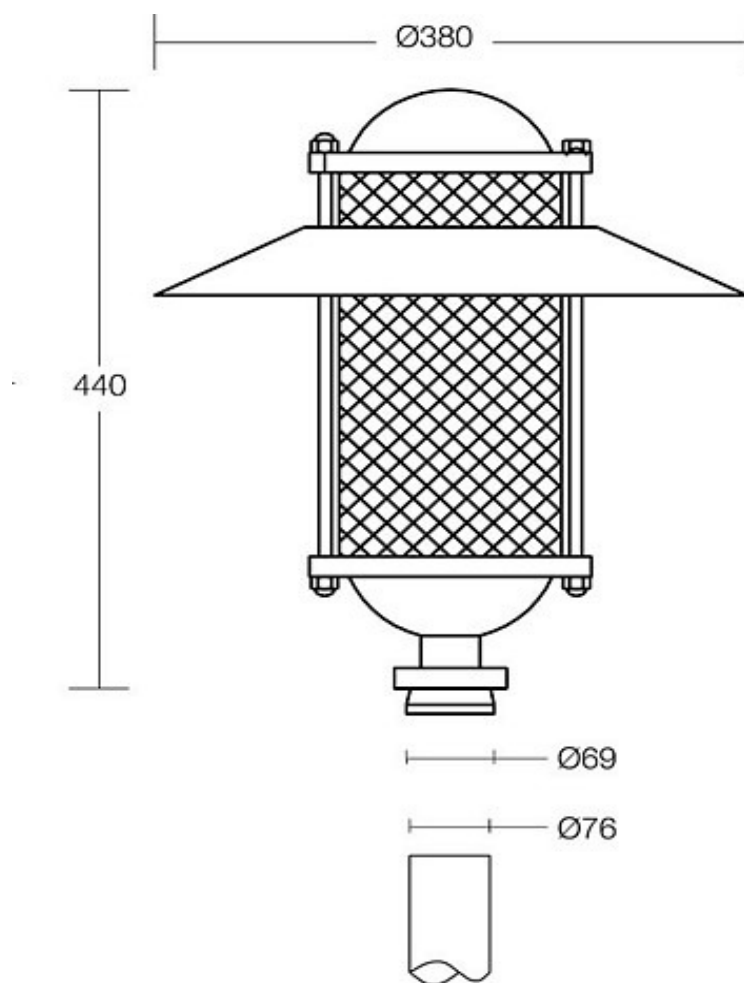

SANTA VERSUS