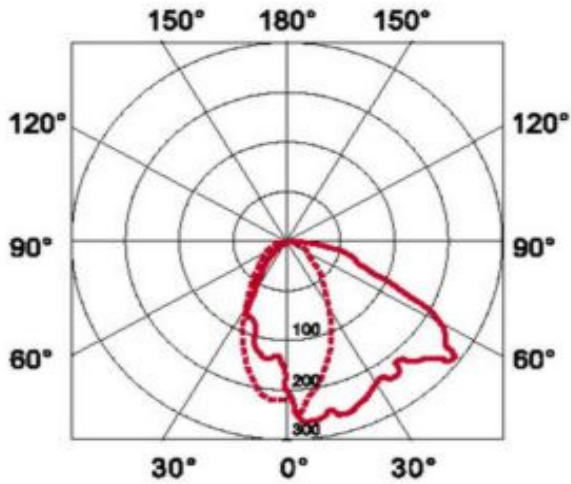

OLYMPIC

— C0 / C180   - - - - C90 / C270

Cd / 1000 lm
 $\eta_{\text{us}} = 61.8 \%$

Olympic
1 x HIT-DE 250 W

Olympic
1 x HIT-DE 250 W
h = 8m

OLMAN B.V. - A. EINSTEINWEG 3 - ALPHEN A/D RIJN
T 0172-424100 - F 0172-426390 - E info@olman.nl
www.olmanprojectverlichting.nl