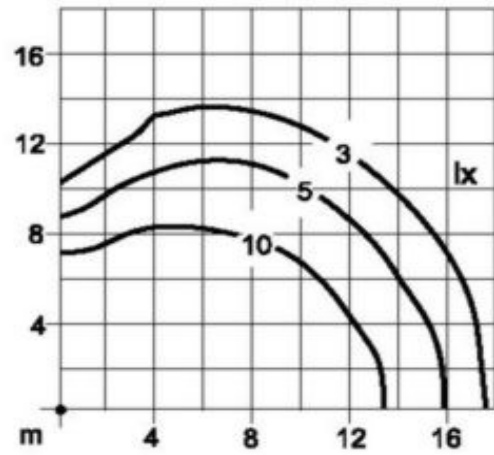

OLYMPIC

— C0 / C180   - - - - C90 / C270

Cd / 1000 lm
 $\eta_{\text{us}} = 61.8 \%$

Olympic
1 x HIT-DE 250 W

Olympic
1 x HIT-DE 250 W
h = 8m

OLMAN B.V. - A. EINSTEINWEG 3 - ALPHEN A/D RIJN
T 0172-424100 - F 0172-426390 - E info@olman.nl
www.olmanprojectverlichting.nl