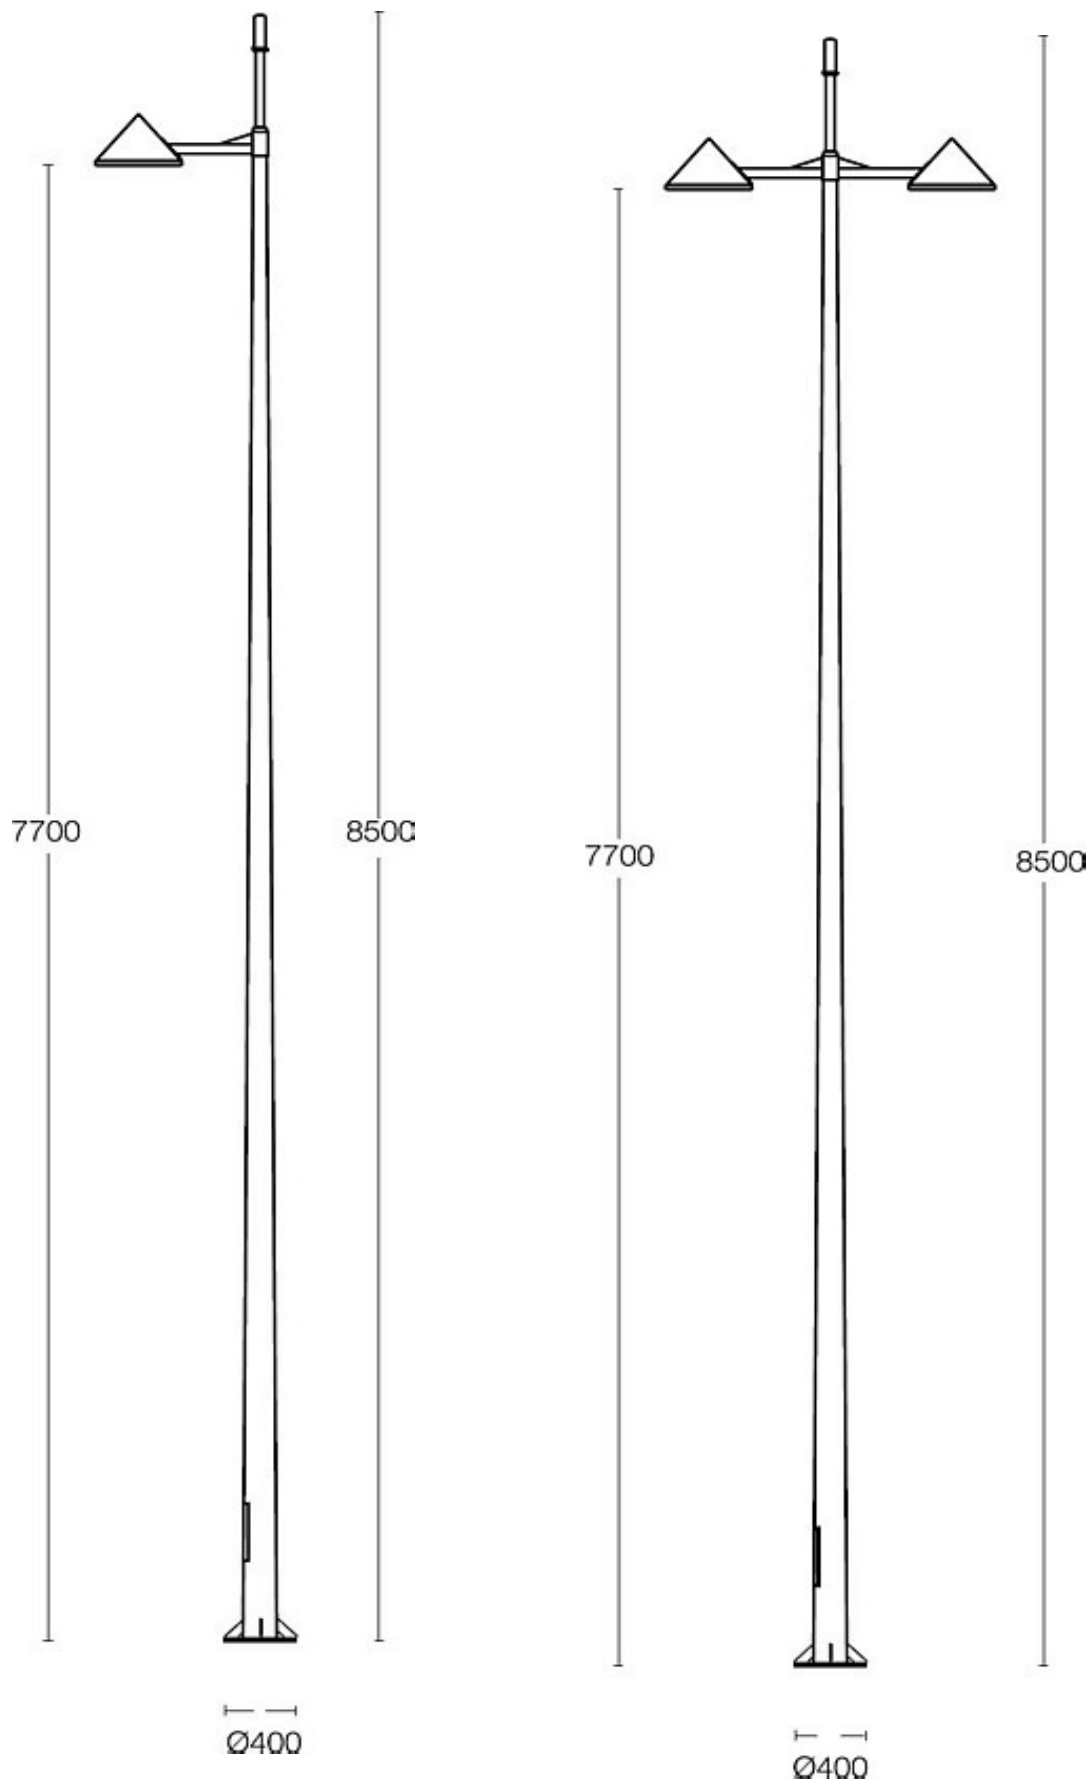

OLYMPIC

OLMAN B.V. - A. EINSTEINWEG 3 - ALPHEN A/D RIJN
T 0172-424100 - F 0172-426390 - E info@olman.nl
www.olmanprojectverlichting.nl