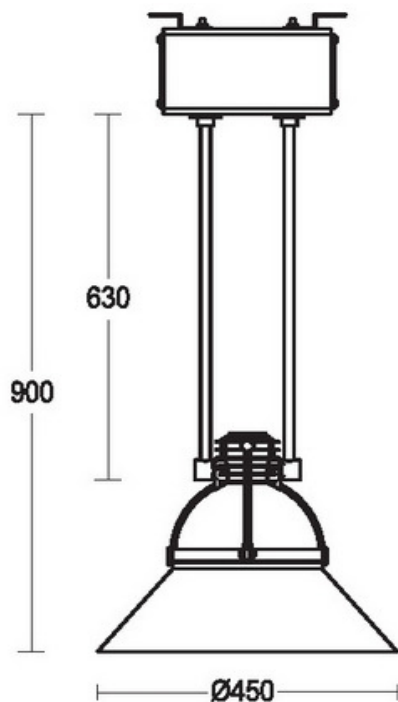

MILENA

Code **5431**
Code **5432**