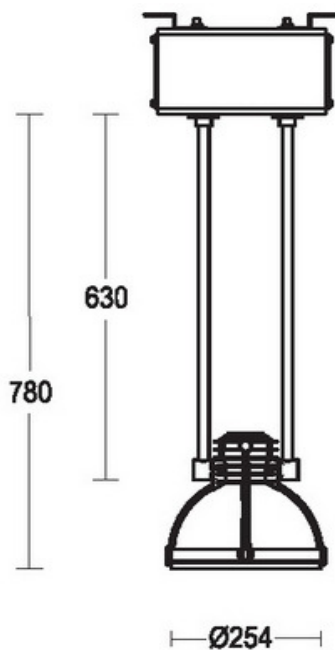

Code **5433**
Code **5434**