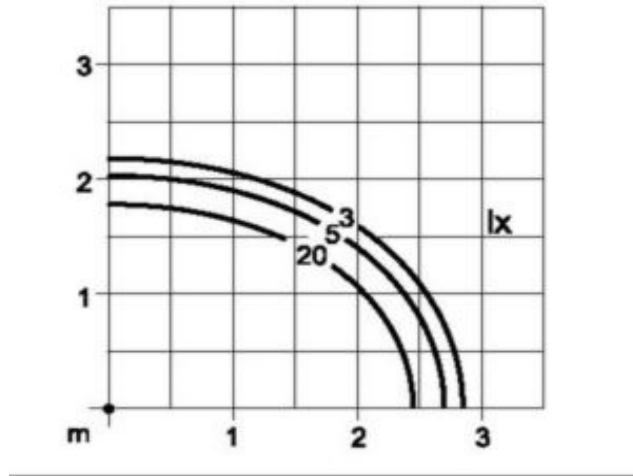

200
600
1200

Luna
2 x T26 18 W