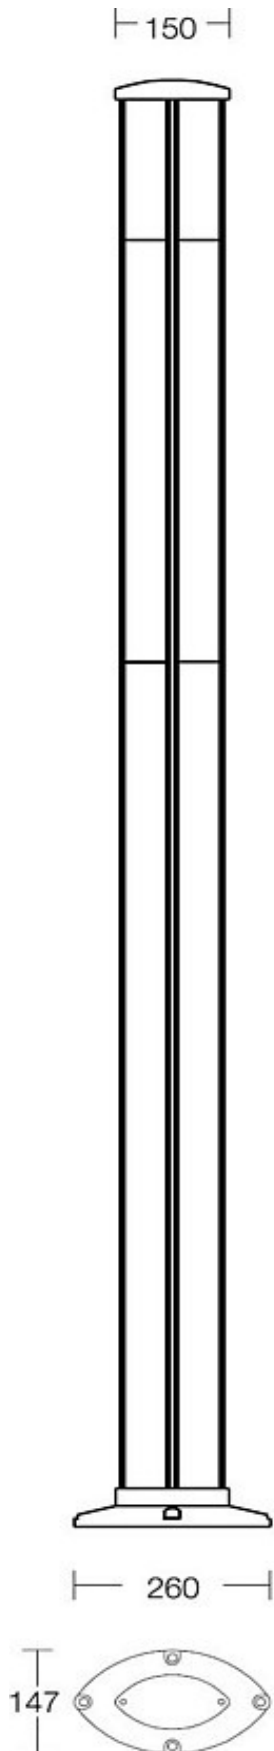

LUNA

200
600
1200

Luna
2 x T26 18 W