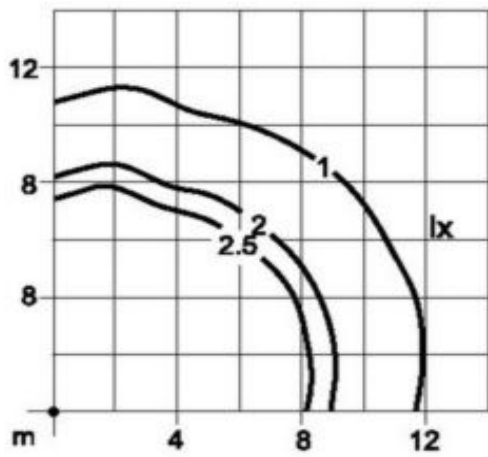

Aura Mega
1 x HIT 150 W
h= 4m