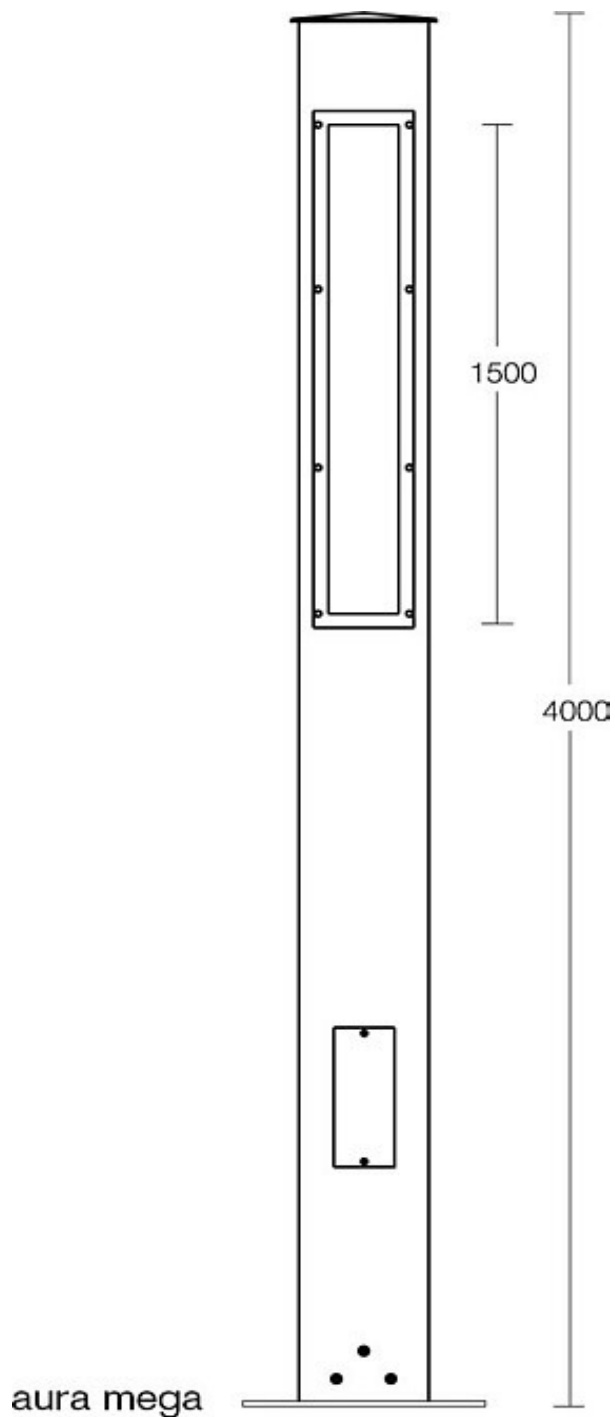

215

350

OLMAN B.V. - A. EINSTEINWEG 3 - ALPHEN A/D RIJN
T 0172-424100 - F 0172-426390 - E info@olman.nl

www.olmanprojectverlichting.nl

AURA MEGA