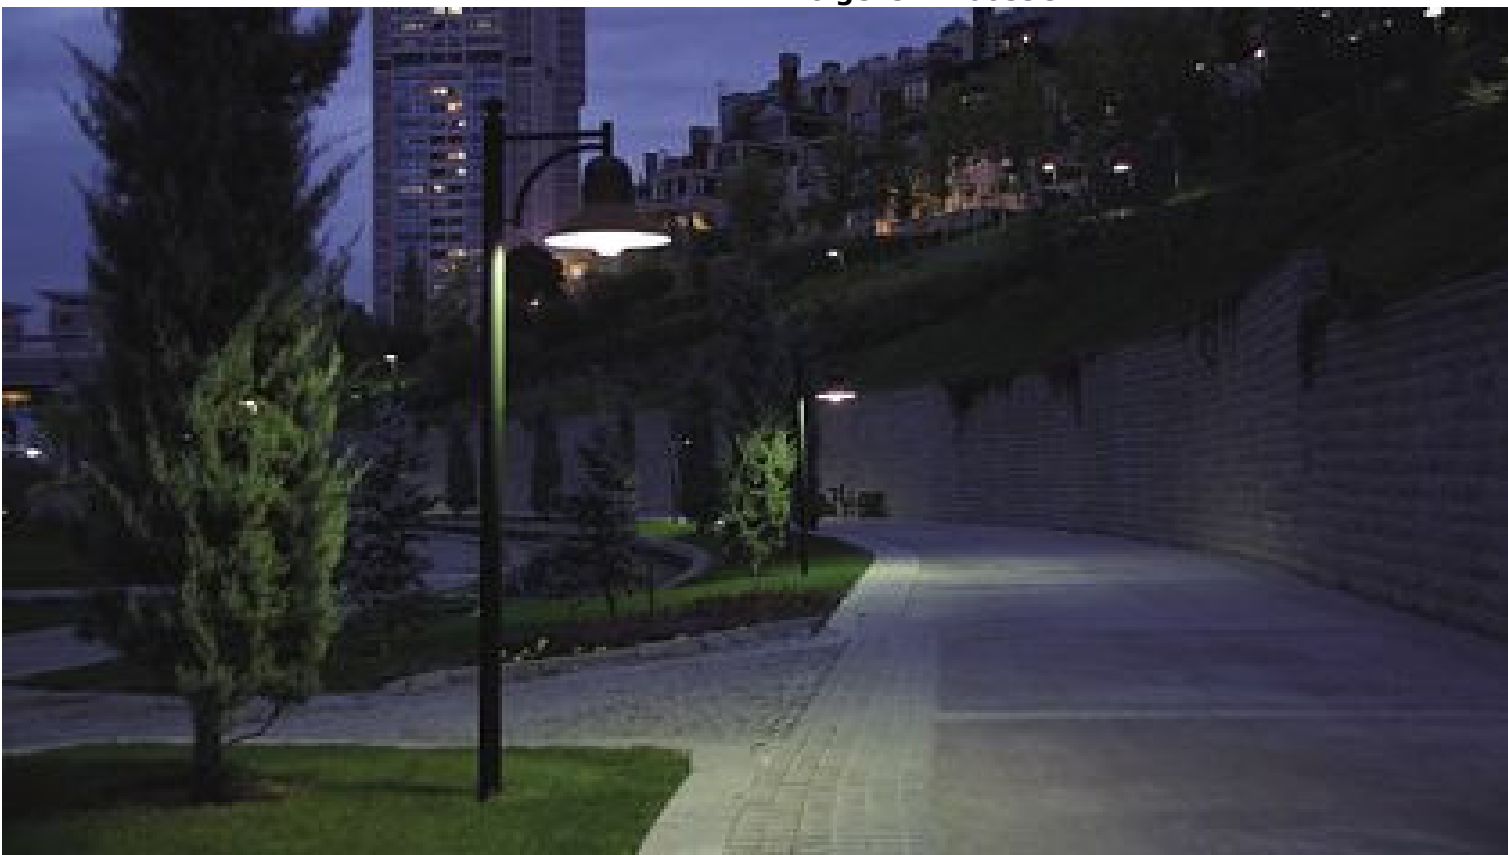

ART

KENMERKEN

Aluminium armatuur met acryl glas
voor directe verlichting

Standaardkleur is zwart, maar andere RAL kleuren op aanvraag

TECHNISCHE SPECIFICATIE

art.nr	beschermingsklasse	IP 54 **
1561	standaard lichtbron	150 W HIT rX7s
1561	standaard lichtbron	70 W HIT Rx7s
1561	standaard lichtbron	125 W HME E27
	andere lichtbronnen op aanvraag	
21102	cilindrische stalen mast met flens 4 meter hoog	
22102	cilindrische stalen mast met grondstuk 4 meter hoog	
11104	dilindrische aluminium mast met flens 4 meter hoog	
12104	cilindrische aluminium mast met met grondstuk 4 meter hoog	
	afmetingen	dia 500 x h 585 mm
	voor masttop	89 mm
	nominale netspanning	230 V - 50 Hz
	klasse	1 (klasse ii op aanvraag)

* volgens EN 50102

** volgens EN 60598

OLMAN B.V. - A. EINSTEINWEG 3 - ALPHEN A/D RIJN
T 0172-424100 - F 0172-426390 - E info@olman.nl

www.olmanprojectverlichting.nl