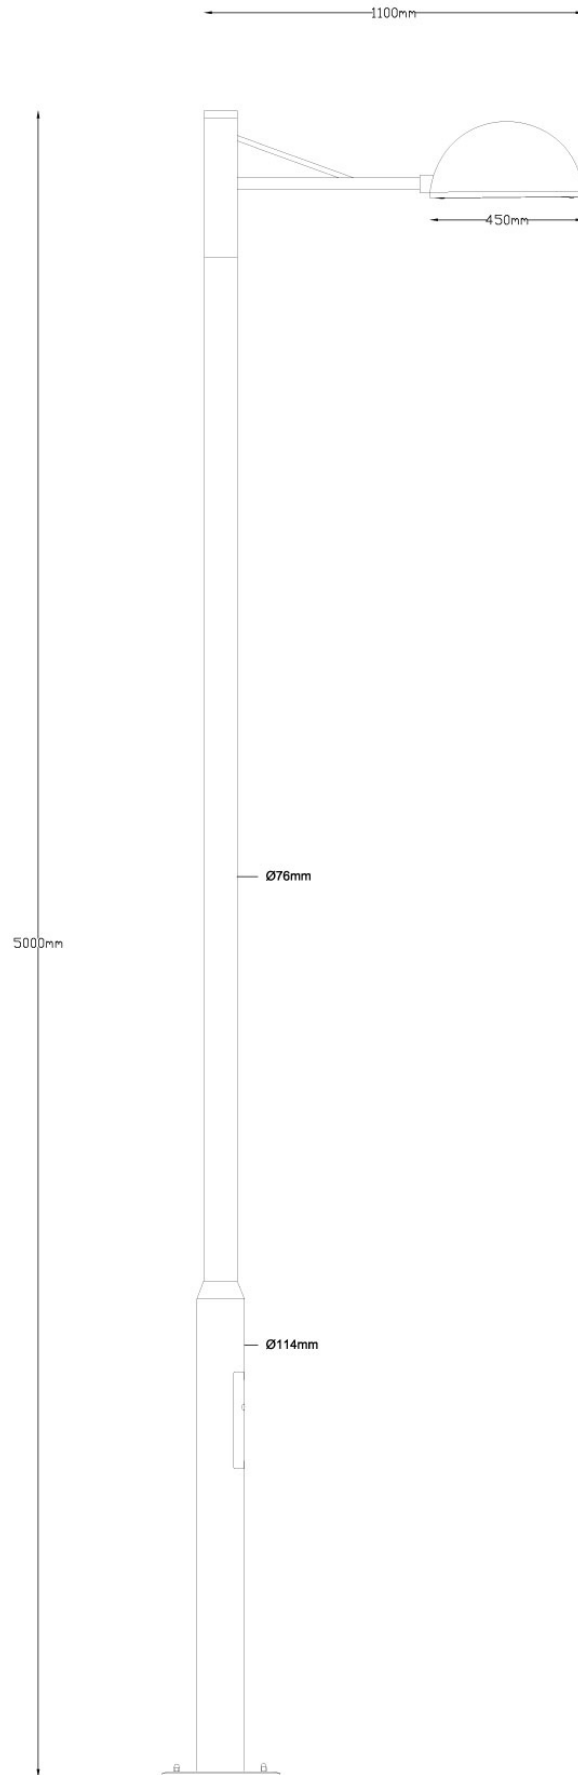

TORUS

Olman b.v. - A. Einsteinweg 3 – 2408 AP Alphen a/d Rijn
T 0172-424100 - F 0172-426390 - E info@olman.nl
www.omanprojectverlichting.nl