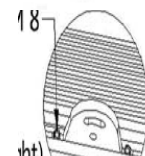

TECHNISCHE SPECIFICATIE

beschermingsklasse	IP 65
materiaal behuizing	aluminium
materiaal glas	gehard glas
lichtbron	84 x 1W CREE highpower led
flux	7140 lumen
lichtkleur temperatuur	3000 - 7000 K
CRI	> 75 Ra
junctietemperatuur	< 75 C
werktemperatuur	- 20 C + 62 C
Lux direct onder armatuur	53 lux / 8 m hoogte
gemiddelde verlichting	18 lux / 8 m hoogte
verlicht een gebied van	26 x 10 m / 8 m hoogte
levensduur	50,000 uur
afmetingen	626 x 300 x 87 mm
gewicht	16 kg
voltage	240 V / 50 Hz
stroomverbruik	95 W
stroom factor	0,88

M12

stap 1 schroef de arm vast met M12
laat voldoende ruimte over voor de mast
(zie tekening)

stap 2 Doe het aansluitstuk in de T-vormige opening
draai het met M8 vast

stap 3 plaats de arm in het aansluitstuk
maak vast met M12 en M8
stel de lamphoek in