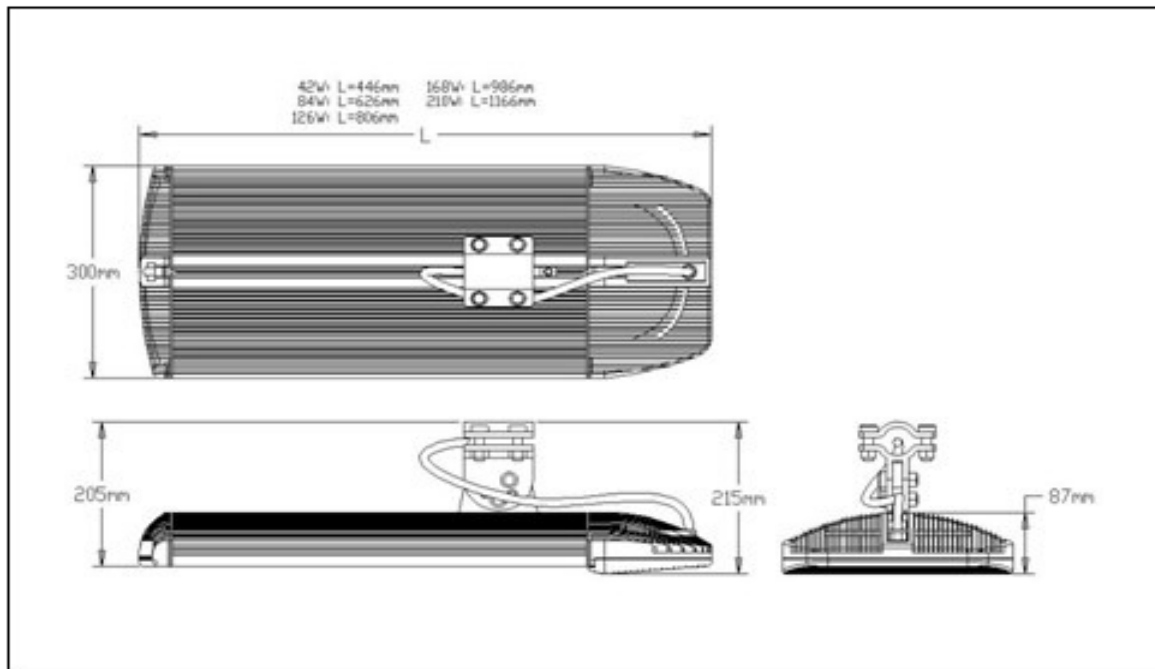

LED STREET 84

INSTALLATIE INSTRUCTIE

ZORG DAT DE STROOM UIT IS VOORDAT U MET DE INSTALLATIE BEGINT

M12

stap 1 schroef de arm vast met M12
laat voldoende ruimte over voor de mast
(zie tekening)

stap 2 Doe het aansluitstuk in de T-vormige opening
draai het met M8 vast

stap 3 plaats de arm in het aansluitstuk
maak vast met M12 en M8
stel de lamphoek in