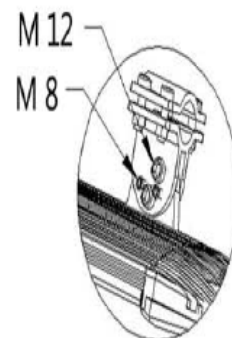

TECHNISCHE SPECIFICATIE

beschermingsklasse	IP 65
materiaal behuizing	aluminium
materiaal glas	gehard glas
lichtbron	84 x 1W CREE highpower led
flux	7140 lumen
lichtkleur temperatuur	3000 - 7000 K
CRI	> 75 Ra
junctietemperatuur	< 75 C
werktemperatuur	- 20 C + 62 C
Lux direct onder armatuur	53 lux / 8 m hoogte
gemiddelde verlichting	18 lux / 8 m hoogte
verlicht een gebied van	26 x 10 m / 8 m hoogte
levensduur	50,000 uur
afmetingen	626 x 300 x 87 mm
gewicht	16 kg
voltage	240 V / 50 Hz
stroomverbruik	95 W
stroom factor	0,88

M12

stap 1 schroef de arm vast met M12
laat voldoende ruimte over voor de mast
(zie tekening)

stap 2 Doe het aansluitstuk in de T-vormige opening
draai het met M8 vast

stap 3 plaats de arm in het aansluitstuk
maak vast met M12 en M8
stel de lamphoek in

stap 4 Plaats het armatuur in de lampmast
draai de 4 schroeven aan, stel de lamp,
sluit aan op de stroom

OLMAN B.V. - A. EINSTEINWEG 3 - ALPHEN A/D RIJN

T 0172-424100 - F 0172-426390 - E info@olman.nl

www.olmanprojectverlichting.nl