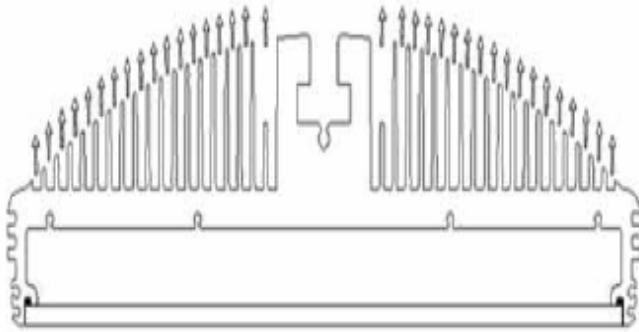

Het versterkte aluminium koelblok zorgt een snellere warmteafvoer.

De warmte verspreidt zich beter en kan beter gekoeld worden.

Door te zorgen voor een stabiele stroomtoevoer wordt een rustig licht verkregen.

Door toepassing van een speciale lens wordt een rechthoekig licht verkregen voor optimale lichtopbrengst.

Het licht moet tenslotte op straat komen.

De verstelbare bevestiging zorgt ervoor dat dit armatuur op diverse paaltoppen eenvoudig en veilig gemonteerd kan worden.

TECHNISCHE SPECIFICATIE

beschermingsklasse	IP 65
materiaal behuizing	aluminium
materiaal glas	gehard glas
lichtbron	84 x 1W CREE highpower led
flux	7140 lumen
lichtkleur temperatuur	3000 - 7000 K
CRI	> 75 Ra
junctietemperatuur	< 75 C
werktemperatuur	- 20 C + 62 C
Lux direct onder armatuur	53 lux / 8 m hoogte
gemiddelde verlichting	18 lux / 8 m hoogte
verlicht een gebied van	26 x 10 m / 8 m hoogte
levensduur	50,000 uur
afmetingen	626 x 300 x 87 mm
gewicht	16 kg
voltage	240 V / 50 Hz
stroomverbruik	95 W
stroom factor	0,88

M12

stap 1 schroef de arm vast met M12
laat voldoende ruimte over voor de mast
(zie tekening)

stap 2 Doe het aansluitstuk in de T-vormige opening
draai het met M8 vast

stap 3 plaats de arm in het aansluitstuk
maak vast met M12 en M8
stel de lamphoek in