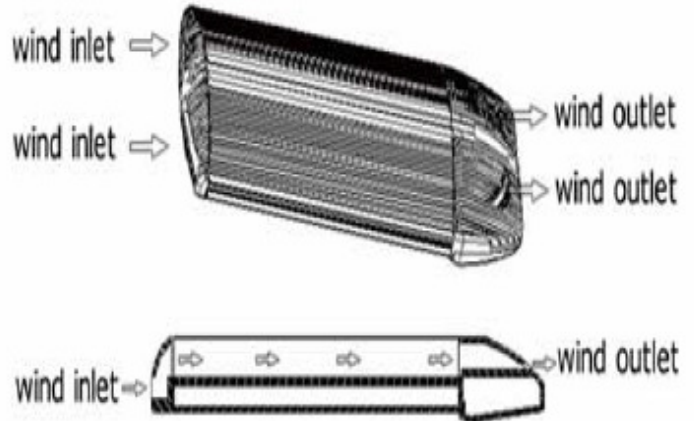

Het versterkte aluminium koelblok zorgt een snellere warmteafvoer.

De warmte verspreidt zich beter en kan beter gekoeld worden.

Door te zorgen voor een stabiele stroomtoevoer wordt een rustig licht verkregen.

Door toepassing van een speciale lens wordt een rechthoekig licht verkregen voor optimale lichtopbrengst.

Het licht moet tenslotte op straat komen.

De verstelbare bevestiging zorgt ervoor dat dit armatuur op diverse paaltoppen eenvoudig en veilig gemonteerd kan worden.

TECHNISCHE SPECIFICATIE

beschermingsklasse	IP 65
materiaal behuizing	aluminium
materiaal glas	gehard glas
lichtbron	84 x 1W CREE highpower led
flux	7140 lumen
lichtkleur temperatuur	3000 - 7000 K
CRI	> 75 Ra
junctietemperatuur	< 75 C
werktemperatuur	- 20 C + 62 C
Lux direct onder armatuur	53 lux / 8 m hoogte
gemiddelde verlichting	18 lux / 8 m hoogte
verlicht een gebied van	26 x 10 m / 8 m hoogte
levensduur	50,000 uur
afmetingen	626 x 300 x 87 mm
gewicht	16 kg
voltage	240 V / 50 Hz
stroomverbruik	95 W
stroom factor	0,88