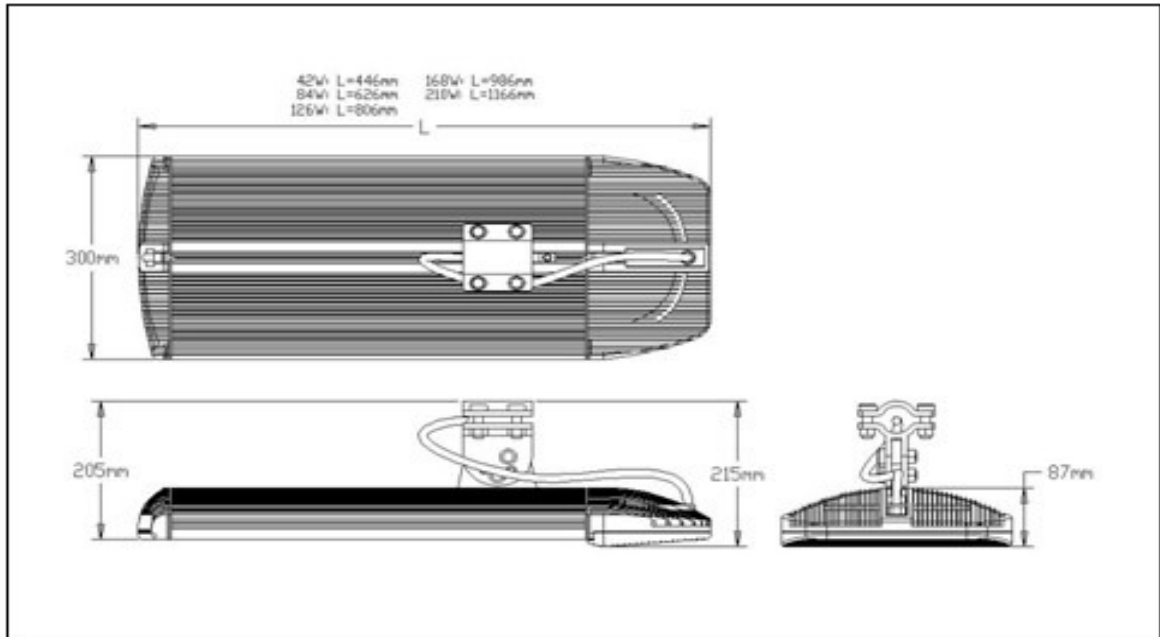

LED STREET 168

INSTALLATIE INSTRUCTIE

ZORG DAT DE STROOM UIT IS VOORDAT U MET DE INSTALLATIE BEGINT

M12

stap 1 schroef de arm vast met M12
laat voldoende ruimte over voor de mast
(zie tekening)

stap 2 Doe het aansluitstuk in de T-vormige opening
draai het met M8 vast

stap 3 plaats de arm in het aansluitstuk
maak vast met M12 en M8
stel de lamphoek in