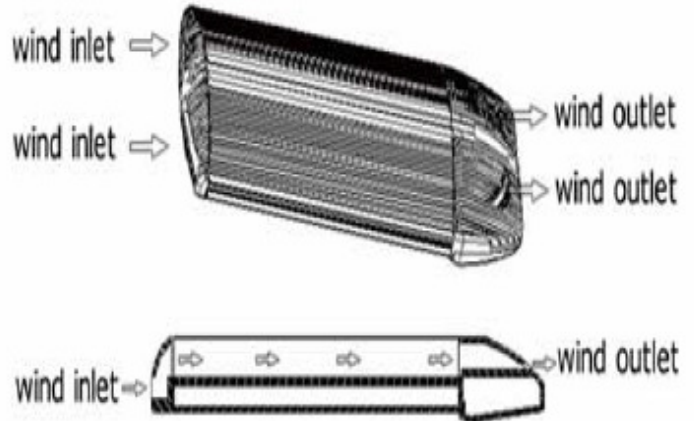

Het versterkte aluminium koelblok zorgt een snellere warmteafvoer.

De warmte verspreidt zich beter en kan beter gekoeld worden.

Door te zorgen voor een stabiele stroomtoevoer wordt een rustig licht verkregen.

Door toepassing van een speciale lens wordt een rechthoekig licht verkregen voor optimale lichtopbrengst.

Het licht moet tenslotte op straat komen.

De verstelbare bevestiging zorgt ervoor dat dit armatuur op diverse paaltoppen eenvoudig en veilig gemonteerd kan worden.

TECHNISCHE SPECIFICATIE

beschermingsklasse	IP 65
materiaal behuizing	aluminium
materiaal glas	gehard glas
lichtbron	126 x 1W CREE highpower led
flux	10740 lumen
lichtkleur temperatuur	3000 - 7000 K
CRI	> 75 Ra
junctietemperatuur	< 75 C
werktemperatuur	- 20 C + 62 C
Lux direct onder armatuur	87 lux / 8 m hoogte
gemiddelde verlichting	28 lux / 8 m hoogte
verlicht een gebied van	26 x 10 m / 8 m hoogte
levensduur	50,000 uur
afmetingen	806 x 300 x 87 mm
gewicht	22 kg
voltage	240 V / 50 Hz
stroomverbruik	143 W
stroom factor	0,88