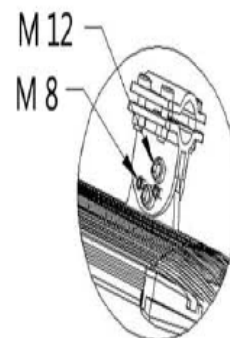

TECHNISCHE SPECIFICATIE

beschermingsklasse	IP 65
materiaal behuizing	aluminium
materiaal glas	gehard glas
lichtbron	126 x 1W CREE highpower led
flux	10740 lumen
lichtkleur temperatuur	3000 - 7000 K
CRI	> 75 Ra
junctietemperatuur	< 75 C
werktemperatuur	- 20 C + 62 C
Lux direct onder armatuur	87 lux / 8 m hoogte
gemiddelde verlichting	28 lux / 8 m hoogte
verlicht een gebied van	26 x 10 m / 8 m hoogte
levensduur	50,000 uur
afmetingen	806 x 300 x 87 mm
gewicht	22 kg
voltage	240 V / 50 Hz
stroomverbruik	143 W
stroom factor	0,88

M12

stap 1 schroef de arm vast met M12
laat voldoende ruimte over voor de mast
(zie tekening)

stap 2 Doe het aansluitstuk in de T-vormige opening
draai het met M8 vast

stap 3 plaats de arm in het aansluitstuk
maak vast met M12 en M8
stel de lamphoek in

stap 4 Plaats het armatuur in de lampmast
draai de 4 schroeven aan, stel de lamp,
sluit aan op de stroom

OLMAN B.V. - A. EINSTEINWEG 3 - ALPHEN A/D RIJN

T 0172-424100 - F 0172-426390 - E info@olman.nl

www.olmanprojectverlichting.nl