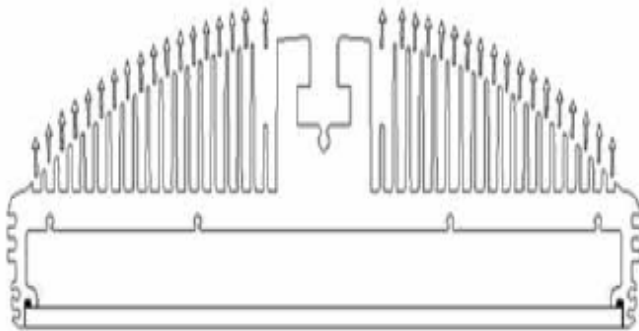

Het versterkte aluminium koelblok zorgt een snellere warmteafvoer.

De warmte verspreidt zich beter en kan beter gekoeld worden.

Door te zorgen voor een stabiele stroomtoevoer wordt een rustig licht verkregen.

Door toepassing van een speciale lens wordt een rechthoekig licht verkregen voor optimale lichtopbrengst.

Het licht moet tenslotte op straat komen.

De verstelbare bevestiging zorgt ervoor dat dit armatuur op diverse paaltoppen eenvoudig en veilig gemonteerd kan worden.

TECHNISCHE SPECIFICATIE

beschermingsklasse	IP 65
materiaal behuizing	aluminium
materiaal glas	gehard glas
lichtbron	126 x 1W CREE highpower led
flux	10740 lumen
lichtkleur temperatuur	3000 - 7000 K
CRI	> 75 Ra
junctietemperatuur	< 75 C
werktemperatuur	- 20 C + 62 C
Lux direct onder armatuur	87 lux / 8 m hoogte
gemiddelde verlichting	28 lux / 8 m hoogte
verlicht een gebied van	26 x 10 m / 8 m hoogte
levensduur	50,000 uur
afmetingen	806 x 300 x 87 mm
gewicht	22 kg
voltage	240 V / 50 Hz
stroomverbruik	143 W
stroom factor	0,88

M12

stap 1 schroef de arm vast met M12
laat voldoende ruimte over voor de mast
(zie tekening)

stap 2 Doe het aansluitstuk in de T-vormige opening
draai het met M8 vast

stap 3 plaats de arm in het aansluitstuk
maak vast met M12 en M8
stel de lamphoek in