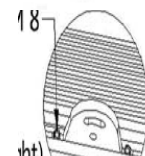

TECHNISCHE SPECIFICATIE

beschermingsklasse	IP 65
materiaal behuizing	aluminium
materiaal glas	gehard glas
lichtbron	126 x 1W CREE highpower led
flux	10740 lumen
lichtkleur temperatuur	3000 - 7000 K
CRI	> 75 Ra
junctietemperatuur	< 75 C
werktemperatuur	- 20 C + 62 C
Lux direct onder armatuur	87 lux / 8 m hoogte
gemiddelde verlichting	28 lux / 8 m hoogte
verlicht een gebied van	26 x 10 m / 8 m hoogte
levensduur	50,000 uur
afmetingen	806 x 300 x 87 mm
gewicht	22 kg
voltage	240 V / 50 Hz
stroomverbruik	143 W
stroom factor	0,88

M12

stap 1 schroef de arm vast met M12
laat voldoende ruimte over voor de mast
(zie tekening)

stap 2 Doe het aansluitstuk in de T-vormige opening
draai het met M8 vast

stap 3 plaats de arm in het aansluitstuk
maak vast met M12 en M8
stel de lamphoek in