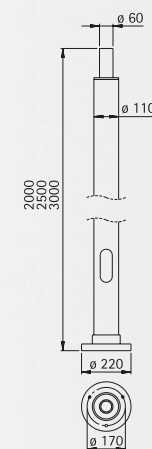

..0012, ..0013, ..0014