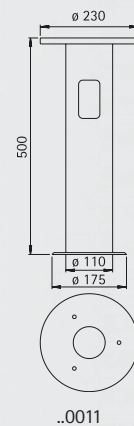

Pilaarlampen en Lantaarns

Beschermingsklasse IP 44
compleet met mast
voor standaard gloeilampen A 60
aluminium
helder kristal glas

■ Ook met opaal glas leverbaar.

Voor montage op een ondergrond of op fundatiesokkel 690010.

Art. nr.	Lamp	Fitting	Bol	Kleur	
Pilaarlampen					
662053	1 x A 60 75 W	E27	ø 250	zwart	
682053	1 x A 60 75 W	E27	ø 250	wit	
Lantaarns					
662054	1 x A 60 75 W	E27	ø 300	zwart	
682054	1 x A 60 75 W	E27	ø 300	wit	

Aluminium masten voor bol armaturen

mastlengte 2000 – 3000 mm
paaltop ø = 60 mm
Voor montage op een ondergrond of op fundatiesokkel 690011.
Fundatiesokkel en Zekeringskast passend op alle masten.

Art. nr.	H	D1	D2	Kleur
690012	2000	60	110	zwart
690013	2500	60	110	zwart
690014	3000	60	110	zwart

Fundatiesokkel	Inbouwdiepte	Boorgat
690011	500	ø 136/140/170/175/190

Zekeringskast
690036

..0011