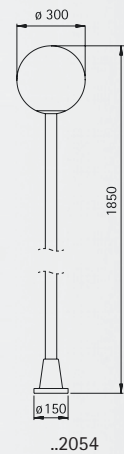

Paaltop armaturen

Beschermingsklasse IP 44
voor paal ø = 110 mm
paaltop ø = 60 mm
voor standaard gloeilampen A 60
resp. A 65
aluminium
kunststof witte bol

- Lampen met ballen met een diameter ≥ 350 mm zijn op aanvraag leverbaar met de volgende lichtbronnen:
TC-TEL 26 tot 42 W
TC-D/TC-T 10 tot 26 W
HME 50 tot 125 W
HI en HS 70 W

- Op aanvraag ook met heldere ballen leverbaar

Art. nr.	Lamp	Fitting	Bol	Kleur	
1-kops					
660850	1 x A 60 100 W	E27	ø 350	zwart	
680850	1 x A 60 100 W	E27	ø 350	wit	
660854	1 x A 65 150 W	E27	ø 450	zwart	
680854	1 x A 65 150 W	E27	ø 450	wit	
660858	1 x A 65 150 W	E27	ø 500	zwart	
680858	1 x A 65 150 W	E27	ø 500	wit	
2-kops					
660851	2 x A 60 100 W	E27	ø 350	zwart	
680851	2 x A 60 100 W	E27	ø 350	wit	
660855	2 x A 65 150 W	E27	ø 450	zwart	
680855	2 x A 65 150 W	E27	ø 450	wit	
660859	2 x A 65 150 W	E27	ø 500	zwart	
680859	2 x A 65 150 W	E27	ø 500	wit	
3-kops					
660852	3 x A 60 100 W	E27	ø 350	zwart	
680852	3 x A 60 100 W	E27	ø 350	wit	
660856	3 x A 65 150 W	E27	ø 450	zwart	
680856	3 x A 65 150 W	E27	ø 450	wit	
660860	3 x A 65 150 W	E27	ø 500	zwart	
680860	3 x A 65 150 W	E27	ø 500	wit	
4-kops					
660853	4 x A 60 100 W	E27	ø 350	zwart	
680853	4 x A 60 100 W	E27	ø 350	wit	
660857	4 x A 65 150 W	E27	ø 450	zwart	
680857	4 x A 65 150 W	E27	ø 450	wit	
660861	4 x A 65 150 W	E27	ø 500	zwart	
680861	4 x A 65 150 W	E27	ø 500	wit	

Voor montage op een ondergrond of op fundatiesokkel 690010.

Art. nr.	Lamp	Fitting	Bol	Kleur	
Pilaarlampen					
662053	1 x A 60 75 W	E27	ø 250	zwart	
682053	1 x A 60 75 W	E27	ø 250	wit	
Lantaarns					
662054	1 x A 60 75 W	E27	ø 300	zwart	
682054	1 x A 60 75 W	E27	ø 300	wit	