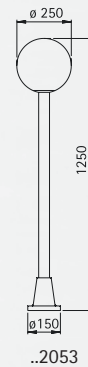

Paaltop armaturen

Beschermingsklasse IP 44
voor paal ø = 110 mm
paaltop ø = 60 mm
voor standaard gloeilampen A 60
resp. A 65
aluminium
kunststof witte bol

- Lampen met ballen met een diameter ≥ 350 mm zijn op aanvraag leverbaar met de volgende lichtbronnen:
TC-TEL 26 tot 42 W
TC-D/TC-T 10 tot 26 W
HME 50 tot 125 W
HI en HS 70 W

- Op aanvraag ook met heldere ballen leverbaar

Art. nr.	Lamp	Fitting	Bol	Kleur	
1-kops					
660850	1 x A 60 100 W	E27	ø 350	zwart	
680850	1 x A 60 100 W	E27	ø 350	wit	
660854	1 x A 65 150 W	E27	ø 450	zwart	
680854	1 x A 65 150 W	E27	ø 450	wit	
660858	1 x A 65 150 W	E27	ø 500	zwart	
680858	1 x A 65 150 W	E27	ø 500	wit	
2-kops					
660851	2 x A 60 100 W	E27	ø 350	zwart	
680851	2 x A 60 100 W	E27	ø 350	wit	
660855	2 x A 65 150 W	E27	ø 450	zwart	
680855	2 x A 65 150 W	E27	ø 450	wit	
660859	2 x A 65 150 W	E27	ø 500	zwart	
680859	2 x A 65 150 W	E27	ø 500	wit	
3-kops					
660852	3 x A 60 100 W	E27	ø 350	zwart	
680852	3 x A 60 100 W	E27	ø 350	wit	
660856	3 x A 65 150 W	E27	ø 450	zwart	
680856	3 x A 65 150 W	E27	ø 450	wit	
660860	3 x A 65 150 W	E27	ø 500	zwart	
680860	3 x A 65 150 W	E27	ø 500	wit	
4-kops					
660853	4 x A 60 100 W	E27	ø 350	zwart	
680853	4 x A 60 100 W	E27	ø 350	wit	
660857	4 x A 65 150 W	E27	ø 450	zwart	
680857	4 x A 65 150 W	E27	ø 450	wit	
660861	4 x A 65 150 W	E27	ø 500	zwart	
680861	4 x A 65 150 W	E27	ø 500	wit	

Voor montage op een ondergrond of op fundatiesokkel 690010.

Art. nr.	Lamp	Fitting	Bol	Kleur	
Pilaarlampen					
662053	1 x A 60 75 W	E27	ø 250	zwart	
682053	1 x A 60 75 W	E27	ø 250	wit	
Lantaarns					
662054	1 x A 60 75 W	E27	ø 300	zwart	
682054	1 x A 60 75 W	E27	ø 300	wit	