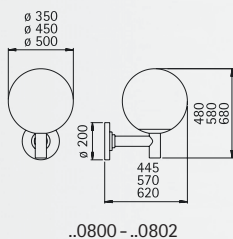

Lampen met ballen

Lampen met ballen

Wandlampen

Beschermingsklasse IP 44
voor standaard gloeilampen A 60
resp. A 65
aluminium
kunststof witte bol

Art. nr.	Lamp	Fitting	Bol	Kleur	
660800	1 x A 60 100 W	E27	ø 350	zwart	
680800	1 x A 60 100 W	E27	ø 350	wit	
660801	1 x A 65 150 W	E27	ø 450	zwart	
680801	1 x A 65 150 W	E27	ø 450	wit	
660802	1 x A 65 150 W	E27	ø 500	zwart	
680802	1 x A 65 150 W	E27	ø 500	wit	

Paaltop armaturen

Beschermingsklasse IP 44
voor paal ø = 110 mm
paaltop ø = 60 mm
voor standaard gloeilampen A 60
resp. A 65
aluminium
kunststof witte bol

- Lampen met ballen met een diameter ≥ 350 mm zijn op aanvraag leverbaar met de volgende lichtbronnen:
TC-TEL 26 tot 42 W
TC-D/TC-T 10 tot 26 W
HME 50 tot 125 W
HI en HS 70 W

- Op aanvraag ook met heldere ballen leverbaar

Art. nr.	Lamp	Fitting	Bol	Kleur	
1-kops					
660850	1 x A 60 100 W	E27	ø 350	zwart	
680850	1 x A 60 100 W	E27	ø 350	wit	
660854	1 x A 65 150 W	E27	ø 450	zwart	
680854	1 x A 65 150 W	E27	ø 450	wit	
660858	1 x A 65 150 W	E27	ø 500	zwart	
680858	1 x A 65 150 W	E27	ø 500	wit	
2-kops					
660851	2 x A 60 100 W	E27	ø 350	zwart	
680851	2 x A 60 100 W	E27	ø 350	wit	
660855	2 x A 65 150 W	E27	ø 450	zwart	
680855	2 x A 65 150 W	E27	ø 450	wit	
660859	2 x A 65 150 W	E27	ø 500	zwart	
680859	2 x A 65 150 W	E27	ø 500	wit	
3-kops					
660852	3 x A 60 100 W	E27	ø 350	zwart	
680852	3 x A 60 100 W	E27	ø 350	wit	
660856	3 x A 65 150 W	E27	ø 450	zwart	
680856	3 x A 65 150 W	E27	ø 450	wit	
660860	3 x A 65 150 W	E27	ø 500	zwart	
680860	3 x A 65 150 W	E27	ø 500	wit	
4-kops					
660853	4 x A 60 100 W	E27	ø 350	zwart	
680853	4 x A 60 100 W	E27	ø 350	wit	
660857	4 x A 65 150 W	E27	ø 450	zwart	
680857	4 x A 65 150 W	E27	ø 450	wit	
660861	4 x A 65 150 W	E27	ø 500	zwart	
680861	4 x A 65 150 W	E27	ø 500	wit	